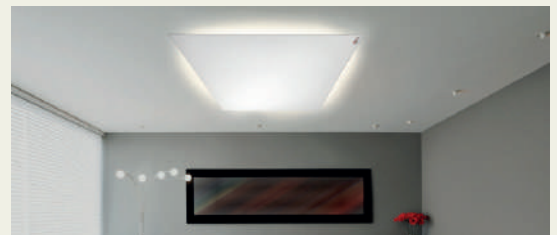

Da das Licht durch das Infrarot-Paneel am direkten Eintritt in den Raum gehindert wird, ist es nicht so hell wie bei einer direkten Beleuchtung.

Der Rahmen ist aus hochwertigem Aluminium, welches Wärme perfekt ableitet. Die verwendeten LEDs sind temperaturbeständig bis 50° Celsius und haben eine Nennlebensdauer von 35.000 Stunden, wodurch sie sehr langlebig sind.

Hinweise für den Einsatz des indirekten Lichts

Wir bieten die indirekte Beleuchtung in verschiedenen Farbtemperaturen an, die für verschiedene Einsatzbereiche optimiert sind. Das warmweiße Licht von 3.000 K eignet sich für Wohn- und Schlafräume, da es gemütlich wirkt und die Melatoninausschüttung nicht behindert. Dieses Licht ermöglicht erholsamen Schlaf, das Ermüden wird nicht verhindert.

Merkmale

- Effiziente Beleuchtung für Wohn- und Geschäftsräume
- Geringer Energieverbrauch (87 Lumen/Watt)
- Angenehmes Licht, wahlweise neutralweiß oder warmweiß
- Hauptabstrahlung des Lichtes 120 Grad schräg nach unten
- Hohe Temperaturbeständigkeit, daher geeignet für Elegance BIO
- Wartungsfreiheit
- Rasche und einfache Montage über Magnete
- Mit LED-Lichtrahmen kombinierbar
- Außerordentlich haltbar und langlebig (bis zu 35.000 Stunden)

Zertifikate