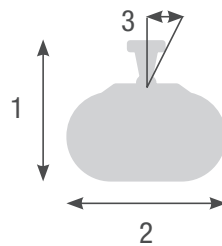

POWERHEIZER 24 2.000 W

anthrazit

weiß

TECHNISCHE DATEN

Leistung	2.000 Watt
Beheizbare Fläche	bis 14 m ²
Gewicht	2,4 kg
Schutzart	IP 24
Stromanschluss	230 V 50 HZ ~
Kabellänge	1,8 m

VORTEILE

- ✓ Wärme, dort wo sie benötigt wird, ohne große Energieverluste
- ✓ wohlige Wärme in Sekundenschnelle
- ✓ kleines und handliches Gerät
- ✓ nach Schutzart IP 24 gegen Spritzwasser geschützt
- ✓ energiesparender Betrieb durch neueste Strahlertechnik

MONTAGE

- Wandmontage
- Deckenmontage
- Stativ
- Sprossenhalter

ABMESSUNGEN

- 1** Höhe mit Halter 180 mm
- 2** Breite 155 mm
- 3** Schwenkbereich 25°

- 4** Länge 490 mm
- 5** Höhe Strahler 95 mm

IP-geprüfte
Sicherheit