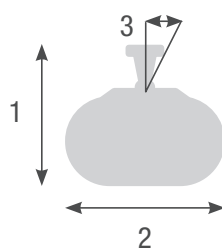

ABMESSUNGEN