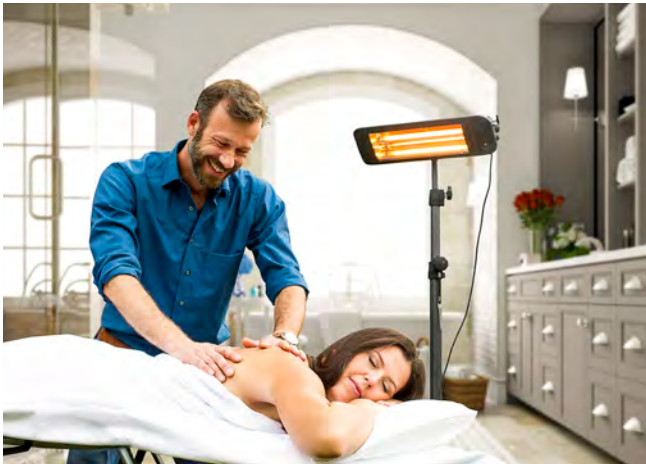

ARBEITSPLÄTZE

Angenehmes Arbeiten mit behaglicher Wärme für den ganzen Körper und Ihr Arbeitsumfeld. Die Strahler sind geeignet für den flexiblen Einsatz, zum Beispiel auf der Baustelle, in Montagehallen oder in Werkstätten aber auch als Therapieheizung für Masseur.