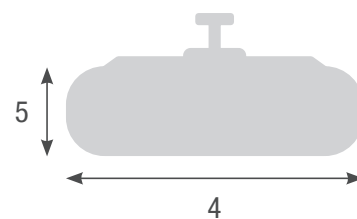

MONTAGE

- Wandmontage
- Deckenmontage
- Stativ

ABMESSUNGEN

- 1 Höhe mit Halter 290 mm
- 2 Breite 130 mm
- 3 Schwenkbereich 35°

- 4 Länge 560 mm
- 5 Höhe Strahler 115 mm

IP-geprüfte
Sicherheit

100%
made in
Germany