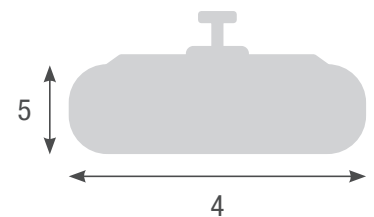

MONTAGE

- Wandmontage
- Deckenmontage
- Stativ

ABMESSUNGEN

- 1 Höhe mit Halter 300 mm
- 2 Breite 155 mm
- 3 Schwenkbereich 45°

- 4 Länge 690 mm
- 5 Höhe Strahler 95 mm

IP-geprüfte
Sicherheit

100%
made in
Germany