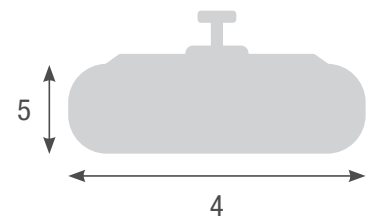

anthrazit

weiß

TECHNISCHE DATEN

Leistung	1.000 Watt
Beheizbare Fläche	bis 6 m ²
Gewicht	2,1 kg
Schutzart	IP 24
Stromanschluss	230 V 50 HZ ~
Kabellänge	1,8 m

VORTEILE

- ✓ Wärme, dort wo sie benötigt wird, ohne große Energieverluste
- ✓ wohlige Wärme in Sekundenschnelle
- ✓ kleines und handliches Gerät
- ✓ nach Schutzart IP 24 gegen Spritzwasser geschützt
- ✓ energiesparender Betrieb durch neueste Strahlertechnik

MONTAGE

- Wandmontage
- Deckenmontage
- Stativ
- Sprossenhalter

ABMESSUNGEN

- 1** Höhe mit Halter 180 mm
- 2** Breite 155 mm
- 3** Schwenkbereich 35°

- 4** Länge 480 mm
- 5** Höhe Strahler 95 mm

IP-geprüfte Sicherheit