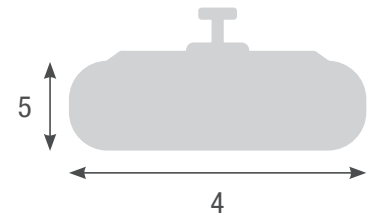

pastellblau

hellrosa

TECHNISCHE DATEN

Leistung	750 Watt
Beheizbare Fläche	bis 1 m ²
Gewicht	2,3 kg
Schutzart	IP 24
Stromanschluss	230 V 50 HZ ~
Kabellänge	1,8 m

VORTEILE

- ✓ punktgenaue, sofortige Kuschelwärme für Ihr Baby
- ✓ komfortable Steuerung durch Fernbedienung
- ✓ regelbare Profi-Abschaltautomatik (10 bis 60 min. oder Dauerbetrieb)
- ✓ nach Schutzart IP 24 gegen Spritzwasser geschützt
- ✓ energiesparender Betrieb durch neueste Strahlertechnik

ABMESSUNGEN

- 1 Höhe mit Halter 300 mm
 2 Breite 155 mm
 3 Schwenkbereich 90°

- 4 Länge 395 mm
 5 Höhe Strahler 95 mm

MONTAGE

- Wandmontage
- Deckenmontage
- Stativ

ARTIKELNUMMER

Röhrenfarbe	Low Glare
Ausführung	Fernbedienung + Timerfunktion
weiß	HE-WS5100141
pastellorange	HE-WS5100142
weißgrün	HE-WS5100143
pastellblau	HE-WS5100144
hellrosa	HE-WS5100145