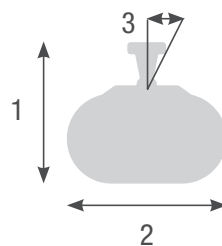

ABMESSUNGEN

- 1 Höhe mit Halter 300 mm
- 2 Breite 155 mm
- 3 Schwenkbereich 45°