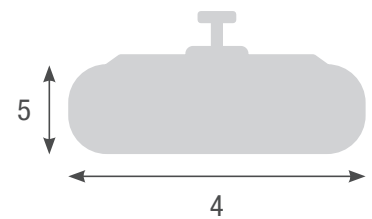

POWERHEIZER 24 2.000 W

anthrazit

weiß

TECHNISCHE DATEN

Leistung	2.000 Watt
Beheizbare Fläche	bis 14 m ²
Gewicht	2,4 kg
Schutzart	IP 24
Stromanschluss	230 V 50 HZ ~
Kabellänge	1,8 m

VORTEILE

- ✓ Wärme, dort wo sie benötigt wird, ohne große Energieverluste
- ✓ wohlige Wärme in Sekundenschnelle
- ✓ kleines und handliches Gerät
- ✓ nach Schutzart IP 24 gegen Spritzwasser geschützt
- ✓ energiesparender Betrieb durch neueste Strahlertechnik

MONTAGE

- Wandmontage
- Deckenmontage
- Stativ
- Sprossenhalter

ABMESSUNGEN

- 1** Höhe mit Halter 180 mm
- 2** Breite 155 mm
- 3** Schwenkbereich 25°

- 4** Länge 490 mm
- 5** Höhe Strahler 95 mm

IP-geprüfte
Sicherheit