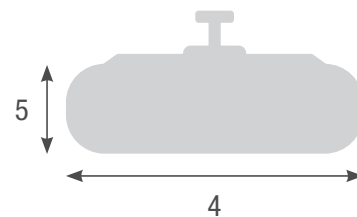

POWERHEIZER 24 1.400 W

anthrazit

weiß

TECHNISCHE DATEN

Leistung	1.400 Watt
Beheizbare Fläche	bis 10 m ²
Gewicht	2,1 kg
Schutzart	IP 24
Stromanschluss	230 V 50 HZ ~
Kabellänge	1,8 m

VORTEILE

- ✓ Wärme, dort wo sie benötigt wird, ohne große Energieverluste
- ✓ wohlige Wärme in Sekundenschnelle
- ✓ kleines und handliches Gerät
- ✓ nach Schutzart IP 24 gegen Spritzwasser geschützt
- ✓ energiesparender Betrieb durch neueste Strahlertechnik

MONTAGE

- Wandmontage
- Deckenmontage
- Stativ
- Sprossenhalter

ABMESSUNGEN

- 1 Höhe mit Halter 180 mm
- 2 Breite 155 mm
- 3 Schwenkbereich 35°

- 4 Länge 480 mm
- 5 Höhe Strahler 95 mm

IP-geprüfte
Sicherheit