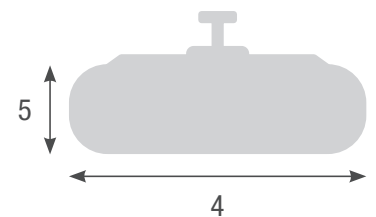

POWERHEIZER PREMIUM 2.000 W

anthrazit

weiß

TECHNISCHE DATEN

Leistung	2.000 Watt
Beheizbare Fläche	bis 14 m ²
Gewicht	2,5 kg
Schutzart	IP 25
Stromanschluss	230 V 50 HZ ~
Kabellänge	1,8 m

VORTEILE

- ✓ bequeme App-Steuerung
- ✓ stufenweise Dimmung auf 33%, 50%, 66%, 75% und 100% der Wärmeleistung
- ✓ stufenlose Dimmung per App
- ✓ keine großen Energieverluste
- ✓ handliches und robustes Gerät
- ✓ nach Schutzart IP 25 gegen Strahlwasser geschützt
- ✓ energiesparender Betrieb durch neueste Strahlertechnik

MONTAGE

- Wandmontage
- Deckenmontage
- Stativ

ABMESSUNGEN

- 1 Höhe mit Halter 300 mm
- 2 Breite 155 mm
- 3 Schwenkbereich 45°

- 4 Länge 540 mm
- 5 Höhe Strahler 95 mm

IP-geprüfte
Sicherheit

100%
made in
Germany