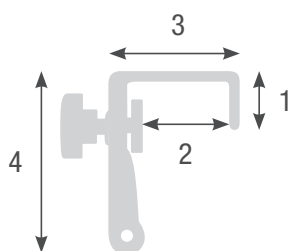

TECHNISCHE DATEN

Leistung	2.000 Watt
Schutzart	IP 50
Stromanschluss	230 V 50 HZ ~
Kabellänge	1,3 m
Höhe	75 mm
Breite	80 mm
Länge	150 mm

ARTIKELNUMMER

schwarz

HA-ZU100033-DE

SPROSSENHALTER

Mit dem robusten Sprossenhalter für Infrarotstrahler mit 1.400 und 2.000 Watt lässt sich der PowerHeizer einfach und unkompliziert an Tragerohren und Sprossen bis 40 mm Querschnitt befestigen.

MASSE

- | | | |
|---|---------------|-------|
| 1 | Schenkellänge | 26 mm |
| 2 | Klemmbreite | 40 mm |
| 3 | Gesamtbreite | 64 mm |
| 4 | Höhe | 85 mm |

ARTIKELNUMMER

weiß	HE-ZU100034
anthrazit	HE-ZU100035