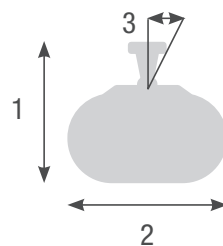

anthrazit

weiß

TECHNISCHE DATEN

Leistung	1.000 Watt
Beheizbare Fläche	bis 6 m ²
Gewicht	2,1 kg
Schutzart	IP 24
Stromanschluss	230 V 50 HZ ~
Kabellänge	1,8 m

VORTEILE

- ✓ Wärme, dort wo sie benötigt wird, ohne große Energieverluste
- ✓ wohlige Wärme in Sekundenschnelle
- ✓ kleines und handliches Gerät
- ✓ nach Schutzart IP 24 gegen Spritzwasser geschützt
- ✓ energiesparender Betrieb durch neueste Strahlertechnik

MONTAGE

- Wandmontage
- Deckenmontage
- Stativ
- Sprossenhalter

ABMESSUNGEN

- 1** Höhe mit Halter 180 mm
- 2** Breite 155 mm
- 3** Schwenkbereich 35°

- 4** Länge 480 mm
- 5** Höhe Strahler 95 mm

IP-geprüfte Sicherheit