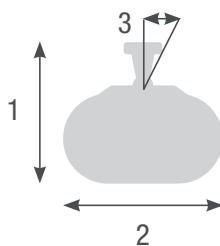

ABMESSUNGEN

- 1 Höhe mit Halter 290 mm
- 2 Breite 130 mm
- 3 Schwenkbereich 35°