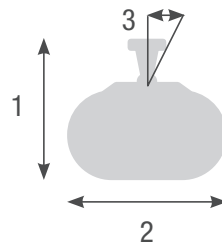

pastellblau

hellrosa

TECHNISCHE DATEN

Leistung	750 Watt
Beheizbare Fläche	bis 1 m ²
Gewicht	2,3 kg
Schutzart	IP 24
Stromanschluss	230 V 50 HZ ~
Kabellänge	1,8 m

VORTEILE

- ✓ punktgenaue, sofortige Kuschelwärme für Ihr Baby
- ✓ komfortable Steuerung durch Fernbedienung
- ✓ regelbare Profi-Abschaltautomatik (10 bis 60 min. oder Dauerbetrieb)
- ✓ nach Schutzart IP 24 gegen Spritzwasser geschützt
- ✓ energiesparender Betrieb durch neueste Strahlertechnik

ABMESSUNGEN

- 1 Höhe mit Halter 300 mm
 2 Breite 155 mm
 3 Schwenkbereich 90°

- 4 Länge 395 mm
 5 Höhe Strahler 95 mm

MONTAGE

- Wandmontage
- Deckenmontage
- Stativ

ARTIKELNUMMER

Röhrenfarbe	Low Glare
Ausführung	Fernbedienung + Timerfunktion
weiß	HE-WS5100141
pastellorange	HE-WS5100142
weißgrün	HE-WS5100143
pastellblau	HE-WS5100144
hellrosa	HE-WS5100145