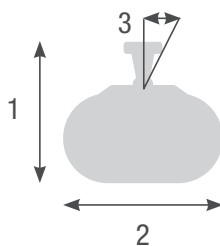

MONTAGE

- Wandmontage
- Deckenmontage
- Stativ
- Sprossenhalter

ABMESSUNGEN

- 1** Höhe mit Halter 180 mm
- 2** Breite 155 mm
- 3** Schwenkbereich 35°

- 4** Länge 480 mm
- 5** Höhe Strahler 95 mm

IP-geprüfte Sicherheit

POWERHEIZER 24 1.400 W

anthrazit

weiß

TECHNISCHE DATEN

Leistung	1.400 Watt
Beheizbare Fläche	bis 10 m ²
Gewicht	2,1 kg
Schutzart	IP 24
Stromanschluss	230 V 50 HZ ~
Kabellänge	1,8 m

VORTEILE

- ✓ Wärme, dort wo sie benötigt wird, ohne große Energieverluste
- ✓ wohlige Wärme in Sekundenschnelle
- ✓ kleines und handliches Gerät
- ✓ nach Schutzart IP 24 gegen Spritzwasser geschützt
- ✓ energiesparender Betrieb durch neueste Strahlertechnik

MONTAGE

- Wandmontage
- Deckenmontage
- Stativ
- Sprossenhalter

ABMESSUNGEN

- 1 Höhe mit Halter 180 mm
- 2 Breite 155 mm
- 3 Schwenkbereich 35°

- 4 Länge 480 mm
- 5 Höhe Strahler 95 mm

IP-geprüfte
Sicherheit