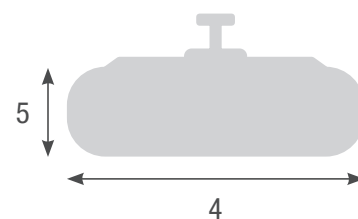

ABMESSUNGEN

- 1 Höhe mit Halter 180 mm
- 2 Breite 155 mm
- 3 Schwenkbereich 35°

- 4 Länge 480 mm
- 5 Höhe Strahler 95 mm

IP-geprüfte
Sicherheit

100%
made in
Germany

ARTIKELNUMMER

Röhrenfarbe	Low Glare
Ausführung	Fernbedienung + Timerfunktion
weiß	HE-BH211400
titan	HE-BH221400
anthrazit	HE-BH231400