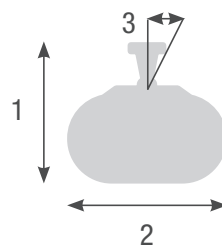

POWERHEIZER PREMIUM 2.000 W

anthrazit

weiß

TECHNISCHE DATEN

Leistung	2.000 Watt
Beheizbare Fläche	bis 14 m ²
Gewicht	2,5 kg
Schutzart	IP 25
Stromanschluss	230 V 50 HZ ~
Kabellänge	1,8 m

VORTEILE

- ✓ bequeme App-Steuerung
- ✓ stufenweise Dimmung auf 33%, 50%, 66%, 75% und 100% der Wärmeleistung
- ✓ stufenlose Dimmung per App
- ✓ keine großen Energieverluste
- ✓ handliches und robustes Gerät
- ✓ nach Schutzart IP 25 gegen Strahlwasser geschützt
- ✓ energiesparender Betrieb durch neueste Strahlertechnik

MONTAGE

- Wandmontage
- Deckenmontage
- Stativ

ABMESSUNGEN

- 1 Höhe mit Halter 300 mm
- 2 Breite 155 mm
- 3 Schwenkbereich 45°

- 4 Länge 540 mm
- 5 Höhe Strahler 95 mm

IP-geprüfte
Sicherheit

100%
made in
Germany